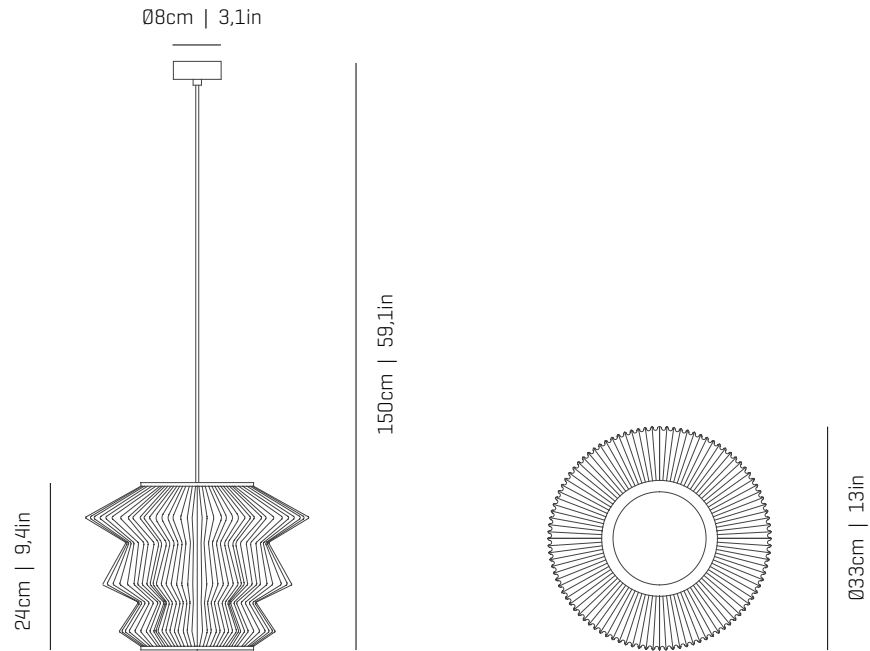

a

emotional light

ura collection

ref. UR304

MATERIALS & COMPONENTS | MATERIALES & COMPONENTES

LAMP SHADE | TULIPA

Painted stainless steel | One color to choose
Acero inoxidable pintado | Un color a elegir

BL

Transparent or black cable
Cable transparente o negro

Standard: 150cm | 59,1in
Length/largo customizable
120V: 200cm | 78,7in

RECOMMENDED BULBS

BOMBILLAS RECOMENDADAS

230V - 50Hz

- E27 LED Vintage - Max. 1x12 W
- E27 LED Standard - Max. 1x12 W

120V - 60Hz

- E26 LED- Max. 1x12 W

OTHER DATA | OTROS DATOS

NET WEIGHT

PESO NETO

1,3kg | 2,9lb

PACKAGING

EMBALAJE

36x36x31cm | 14,2x 14,2x 12,2in
1,6kg | 3,5lb

ELECTRICAL FEATURES

CARACTERÍSTICAS ELÉCTRICAS

CERTIFICATIONS

CERTIFICACIONES