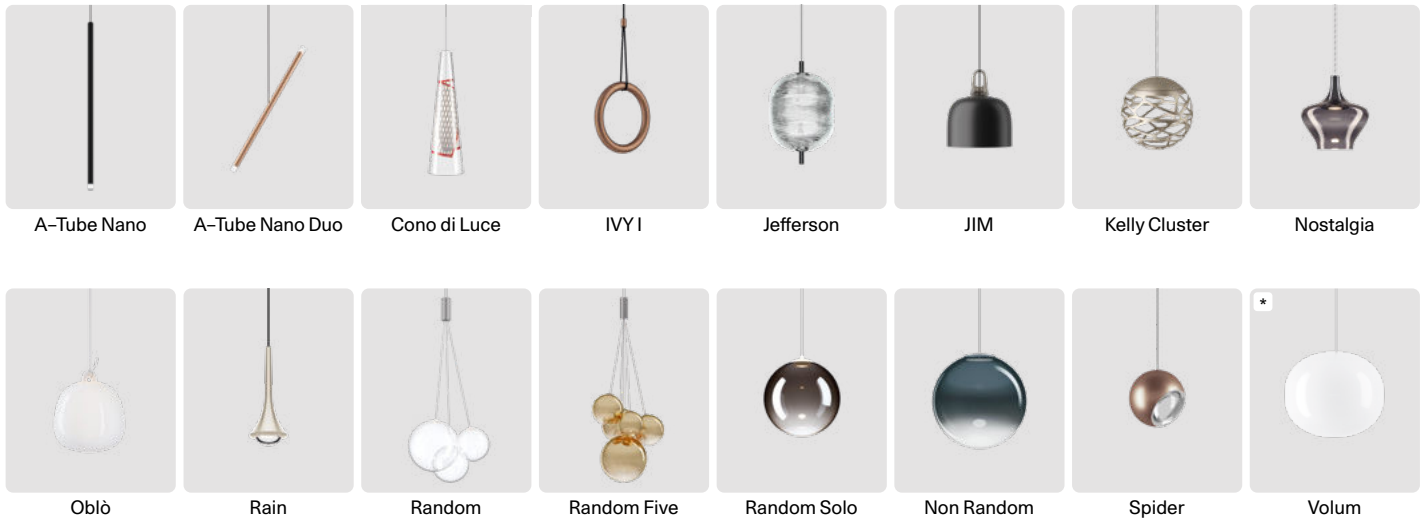

DOUBLEZERO7

Cluster Clip

Description
Descrizione

Adapter with integrated clip for connecting and installing Lodes Cluster pendants on the track. Compatible lamps are shown in the dedicated section below.

Adattatore con clip integrata per collegare e installare le sospensioni Cluster di Lodes sul binario. Le lampade compatibili sono riportate nella sezione dedicata sotto.

Metal structure
Montatura in metallo

Code
Codice

T07001 20
T07001 45
T07101 20
T07101 45

Net weight 65 g
Peso netto 0,14 lbs

Pack Colli 1

Lodes lamps suitable for DOUBLEZERO7

* Volum cluster suspension on the DOUBLEZERO7 system must use the following bulbs, which have to be ordered separately.
Volum sospensione cluster sul sistema DOUBLEZERO7 deve necessariamente utilizzare le seguenti lampadine, da ordinare separatamente.