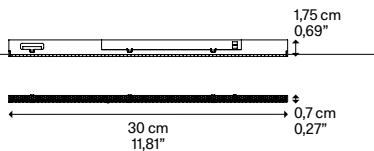

Net weight 60 g
Peso netto 0,13 lbs

Pack 1
Colli 1