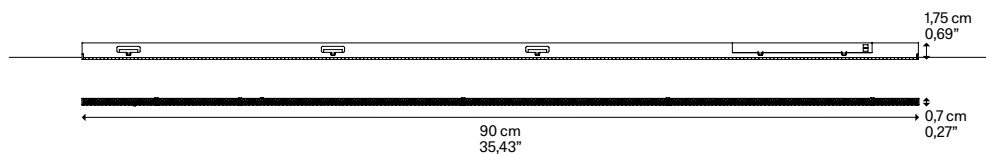

T07093 27

ACode
Codice

T07093 30

B

T07193 27

T07193 30

Beam angle
Angolo del fascio

EXTRA WIDE