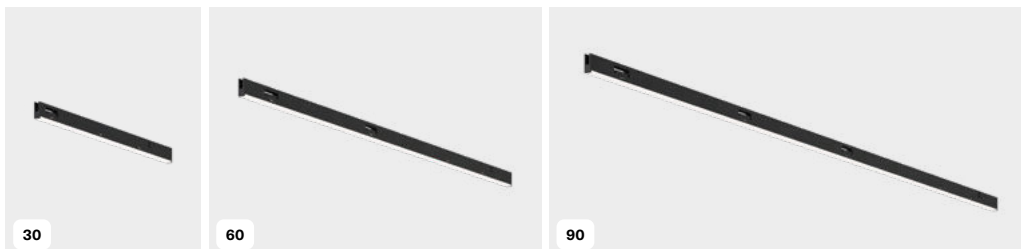

Severine LIGHT LINE