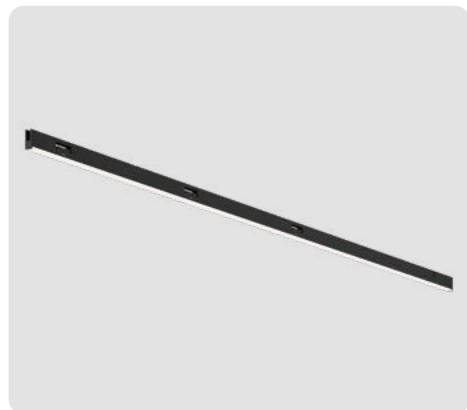

Severine 90 LIGHT LINE

Description
Descrizione

48V light line for installation on the DOUBLEZERO7 track system, 90 cm / 35,43" length.

Linea di luce a 48V per installazione su binario DOUBLEZERO7, lunghezza 90 cm / 35,43".

Light source
Sorgente luminosa **A**

LED
2700 K
12 W
1596 lm
CRI 90
MacAdam 3-Step

Metal structure
Montatura in metallo

- Extra Matte Black
  Nero Extra Opaco
- Extra Matte Black
  Nero Extra Opaco

Type of dimming
Dimmerazione

Code
Codice

T07093 27

A

Code
Codice

T07093 30

B

T07193 27

T07193 30