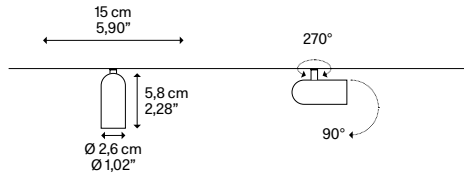

CATEGORY 007 TRACK LIGHT MODULES **NEW**

DESIGN Lodes, 2026

DOUBLEZERO7

Bambi 26 SPOTLIGHT

Description
Descrizione

Compact 48V spotlight for the DOUBLEZERO7 track system.

Proiettore compatto a 48V per installazione su binario DOUBLEZERO7.

Optics
Ottica

The product is supplied with three interchangeable optics and an integrated honeycomb louvre.

Il prodotto viene fornito con tre ottiche intercambiabili e filtro honeycomb inclusi.

Metal structure
Montatura in metallo

● Extra Matte Black
Nero Extra Opaco

● Extra Matte Champagne
Champagne Extra Opaco

● Extra Matte Black
Nero Extra Opaco

● Extra Matte Champagne
Champagne Extra Opaco

Type of dimming
Dimmerazione

Code
Codice

T07061 2027

T07061 4527

T07161 2027

T07161 4527

Code **A**
Codice

T07061 2030

T07061 4530

T07161 2030

T07161 4530

Beam angle
Angolo del fascio

SPOT

MEDIUM

WIDE

HONEYCOMB LOUVRE

Light source **A**
Sorgente luminosa

LED
2700 K
4 W
512 lm
CRI 90
MacAdam 3-Step

Light source **B**
Sorgente luminosa

LED
3000 K
4 W
528 lm
CRI 90
MacAdam 3-Step

Net weight 60 g
Peso netto 0,13 lbs

Pack Colli 1