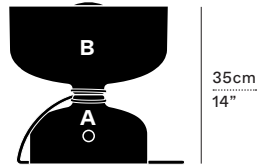

### COLOUR TEMPERATURE

Warm Neutral

2700K

SERIES	TYPE	DOWN	UP	FINISH	VOLTAGE IN
SPT	T	<input type="checkbox"/> A	<input type="checkbox"/> A	<input type="checkbox"/> SA (SAGE)	<input type="checkbox"/> 120
		<input type="checkbox"/> B	<input type="checkbox"/> B	<input type="checkbox"/> AV (AVOCADO)	
		<input type="checkbox"/> C	<input type="checkbox"/> C	<input type="checkbox"/> VA (VANILLA)	
		<input type="checkbox"/> D	<input type="checkbox"/> D	<input type="checkbox"/> BK (BLACK)	

# SPOTLIGHT VOLUMES — T

A—N—D

TABLE

27cm | 10.5"  
**COMBO A/A**

36cm | 14"  
**COMBO A/B**

27cm | 10.5"  
**COMBO A/C**

27cm | 10.5"  
**COMBO A/D**

36cm | 14"  
**COMBO B/A**