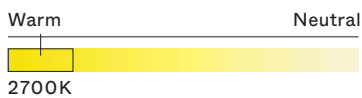

Controls

Phase dimming

FINISHES

Sage (SA)

Vanilla (VA)

Avocado (AV)

Black (BK)

For custom finishes, please inquire.

3D MODELS ON A-N-D.COM

REVIT, IES, DWG, 3DS, Rhino, Sketchup

CERTIFICATIONS

Application: dry indoor location only

COLOUR TEMPERATURE

SERIES	TYPE	DOWN	UP	FINISH	VOLTAGE IN
SPO	P	<input type="checkbox"/> A	<input type="checkbox"/> A	<input type="checkbox"/> SA (SAGE)	<input type="checkbox"/> 120
		<input type="checkbox"/> B	<input type="checkbox"/> B	<input type="checkbox"/> AV (AVOCADO)	
		<input type="checkbox"/> C	<input type="checkbox"/> C	<input type="checkbox"/> VA (VANILLA)	
		<input type="checkbox"/> D	<input type="checkbox"/> D	<input type="checkbox"/> BK (BLACK)	
		<input type="checkbox"/> E	<input type="checkbox"/> E*		