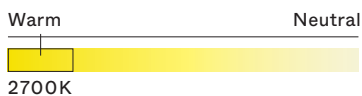

Controls

Hand dimmer switch included

FINISHES

Sage (SA)

Vanilla (VA)

Avocado (AV)

Black (BK)

BASE FINISH

Chrome (CH)

For custom finishes, please inquire.

CERTIFICATIONS

Application: dry indoor location only

COLOUR TEMPERATURE

SERIES	TYPE	UP	FINISH	VOLTAGE IN
SPF	F	<input type="checkbox"/> A	<input type="checkbox"/> SA (SAGE)	<input type="checkbox"/> 120
		<input type="checkbox"/> B	<input type="checkbox"/> AV (AVOCADO)	<input type="checkbox"/> 230
		<input type="checkbox"/> C	<input type="checkbox"/> VA (VANILLA)	
		<input type="checkbox"/> D	<input type="checkbox"/> BK (BLACK)	
		<input type="checkbox"/> E		