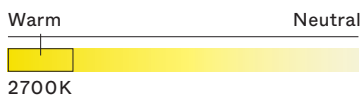

Controls

Phase dimming

FINISHES

Sage (SA)

Vanilla (VA)

Avocado (AV)

Black (BK)

For custom finishes, please inquire.

CERTIFICATIONS

Application: dry indoor location only

COLOUR TEMPERATURE

SERIES	TYPE	DOWN	FINISH	VOLTAGE IN
SPC	CW	<input type="checkbox"/> A	<input type="checkbox"/> SA (SAGE)	<input type="checkbox"/> 120
		<input type="checkbox"/> B	<input type="checkbox"/> AV (AVOCADO)	<input type="checkbox"/> 230
		<input type="checkbox"/> C	<input type="checkbox"/> VA (VANILLA)	
		<input type="checkbox"/> D	<input type="checkbox"/> BK (BLACK)	
		<input type="checkbox"/> E*		