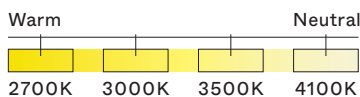

FINISHES

 For custom finishes, please inquire.

CERTIFICATIONS

Application: dry indoor location only

COLOUR TEMPERATURE OPTIONS

SERIES	SIZE	TYPE	FINISH	CCT	PS	VOLTAGE IN
SLA	W20	W	<input type="checkbox"/> WWH (WOOL WHITE)	<input type="checkbox"/> 27 (2700K)	<input type="checkbox"/> ELV	<input type="checkbox"/> 120
			<input type="checkbox"/> GRY (WOOL GREY)	<input type="checkbox"/> 30 (3000K)	<input type="checkbox"/> 010	<input type="checkbox"/> 230
			<input type="checkbox"/> BRN (WOOL BROWN)	<input type="checkbox"/> 35 (3500K)	<input type="checkbox"/> DAL	<input type="checkbox"/> 277*
			<input type="checkbox"/> BLK (WOOL BLACK)	<input type="checkbox"/> 41 (4100K)		
			<input type="checkbox"/> GLD (MARIGOLD)			
			<input type="checkbox"/> GRN (FERN GREEN)			