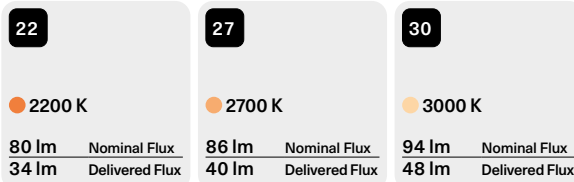

Colour temperature
Temperatura colore