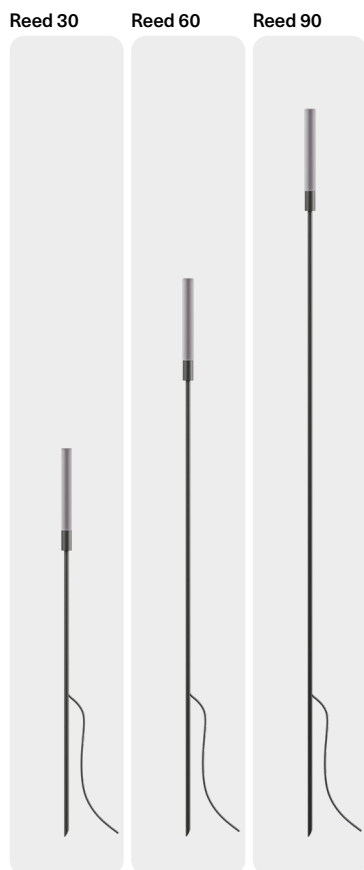

### Reed 30

**Dimensions**  
**Dimensioni**

**A**

**B**

**C**

**Category**  
**Categoria**

**Year**  
**Anno**

**Designer**  
**Progettista**

**Voltage**  
**Voltaggio**

**IP67**      **IK08**

CE      ENEC

Net weight Peso netto	A	0,17 kg 0,37 lbs	Pack Colli 2
	B	0,21 kg 0,46 lbs	
	C	0,45 kg 0,99 lbs	

**Energy class**  
**Classe energetica**

F

**Light source**  
**Sorgente luminosa**

80611

24V

LED  
0,3 WCRI ≥ 90  
MacAdam < 3-Step

Cable length 1,5 m

Rubber cable  
Section 2 × 0,5 mm<sup>2</sup>

Remote driver required  
(NOT INCLUDED).  
Driver remoto necessario  
(NON INCLUSO).

**Finish**  
**Finitura**