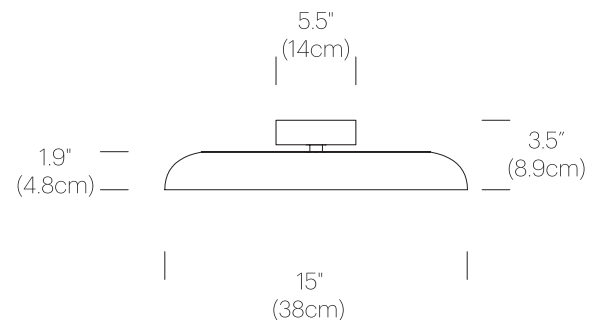

TERRACOTTA

FORREST

SLATE BLUE

ESPRESSO

DIMENSIONS

NIVÉL FLUSH

PRODUCT CODES (ENTER LAMP SIZE IN BLANK SPACE)

Nivel Flush	Black Shade:	NIVE FSH	BLK
Nivel Flush	Slate Shade:	NIVE FSH	BLU
Nivel Flush	Espresso Shade:	NIVE FSH	BRN
Nivel Flush	Forest Shade:	NIVE FSH	GRN
Nivel Flush	Terracotta Shade:	NIVE FSH	TER
Nivel Flush	White Shade:	NIVE FSH	WHT

PACKAGING WEIGHT AND DIMENSIONS

Nivel Flush 15	7LBS	17" X 17" X 5"
	3KG	43cm X 43cm X 12cm
Nivel Flush 22	11LBS	24" X 24" X 6"
	5KG	60cm X 60cm X 15cm

NOTES

Custom requests can be considered on volume orders