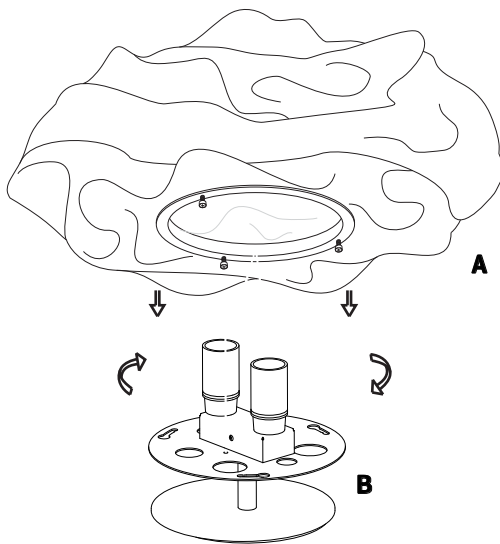

Nevo

ref. **NE01**

Suitable for indoor use, at 25°C

Apta para uso interior a temperatura ambiente de 25°C

Box contains | Contenido de la caja:

A - Lampshade | Tulipa [1]

B - Holder | Soporte [1]

Recommended bulbs : E14 LED Vintage - Max. 2x7 W | E14 LED Standard - Max. 2x7W

Bombillas recomendadas : E14 LED Vintage - Max 2x7 W | E14 LED Standard - Max 2x7 W

1

Place the light bulbs into the lamp holder.
Fit the lampshade onto the holder, turn it until it reaches the end stop by introducing the fixing screws into the support slots. Tight the fillet of the fixing screws to fasten the shade to the support.

Poner las bombillas en el portalámparas.
Encajar la tulipa sobre el soporte, girarla hasta que haga tope al introducir los tornillos de enganche en las ranuras del soporte. Apretar la rosca de los tornillos de enganche para asegurar la tulipa al soporte.