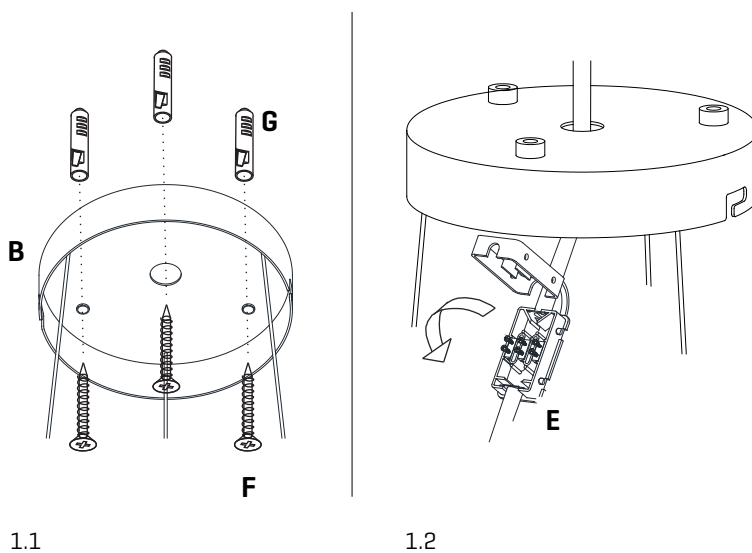

**C** - Lampholder | Portalámparas [1]

**D** - Security screws | Tornillos de seguridad [2]

**E** - Electrical disposal | Ficha [3]

**F** - Screws | Tornillos [2]

**G** - Wall Plugs | Tacos [2]

**SAFETY NOTE: Switch off mains supply before commencing installation**

## 1

1.1. Drill the holes, fit the wall plugs into them and fix the metallic frame to the ceiling.

1.2. Pass the electric cables to the interior and do the electric connection inside the octagon box, please follow the instructions.

1.1. Hacer los agujeros, colocar los tacos y fijar la pieza metálica al techo.

1.2. Pasar los cables eléctricos al interior y hacer la conexión eléctrica dentro de la caja de conexiones, siguiendo las instrucciones.

Apretar el tensor del cable situado en el florón.