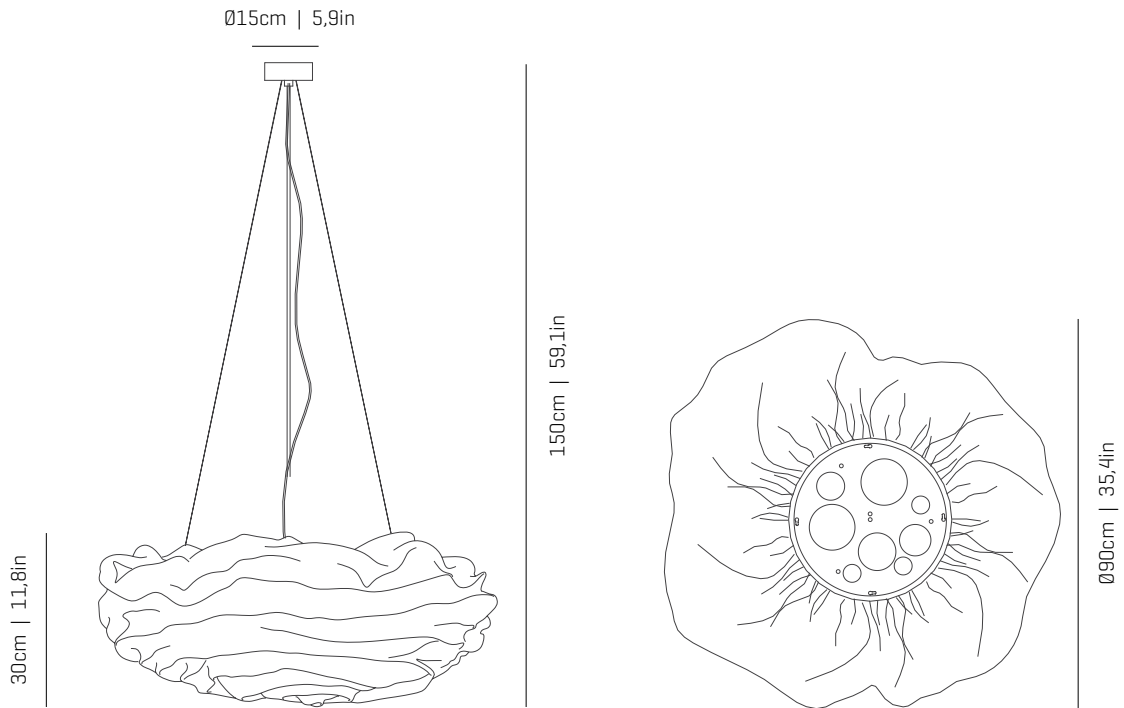

a

emotional light

nevo collection

ref. NE04G

MATERIALS & COMPONENTS | MATERIALES & COMPONENTES

LAMP SHADE | TULIPA

Painted stainless steel | One color to choose
Acero inoxidable pintado | Un color a elegir

BL

Transparent cable
Cable transparente

Standard: 150cm | 59,1in
Length/largo customizable
120V: 200cm | 78,7in

RECOMMENDED BULBS

BOMBILLAS RECOMENDADAS

230V - 50Hz

- E27 LED Vintage - Max. 4x12 W
- E27 LED Standard - Max. 4x12 W

120V - 60Hz

- E26 LED - Max. 4x12 W

ENERGY EFFICIENCY

EFICIENCIA ENERGÉTICA

OTHER DATA | OTROS DATOS

NET WEIGHT | PESO NETO

5,6kg | 12,3lb

PACKAGING | EMBALAJE

84x84x38cm | 33x 33x 15in
9,4kg | 20,7lb

ELECTRICAL FEATURES

CARACTERÍSTICAS ELÉCTRICAS

CERTIFICATIONS

CERTIFICACIONES