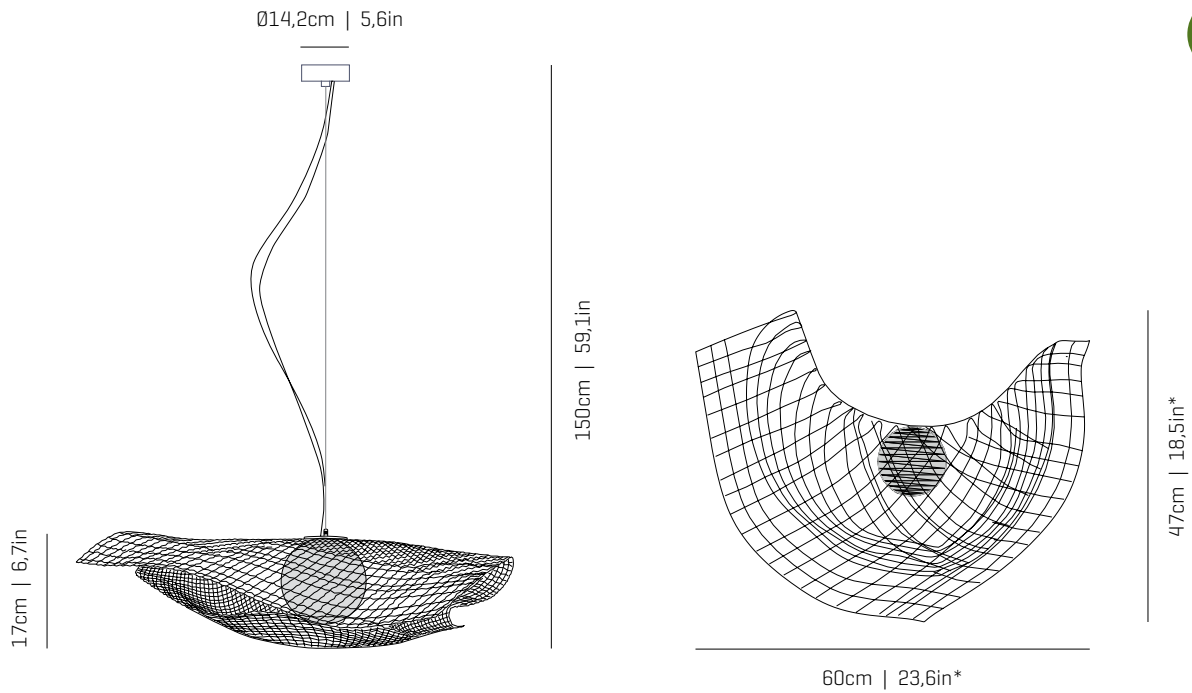

a

emotional light

mytilus collection

ref. MY04

MATERIALS & COMPONENTS | MATERIALES & COMPONENTES

LAMPSHADE | TULIPA

Painted stainless steel | One color: White
Acero inoxidable pintado | Un color: blanco

B

Glass sphere
Esfera de vidrio

*approximate measurements
*medidas aproximadas

CANOPY AND CABLE

FLORÓN Y CABLE

Steel painted in white
Acero pintado en blanco

Transparent
Cable transparent

Standard: 150cm | 59,1in
Length/largo customizable
120V: 200cm | 78,7in