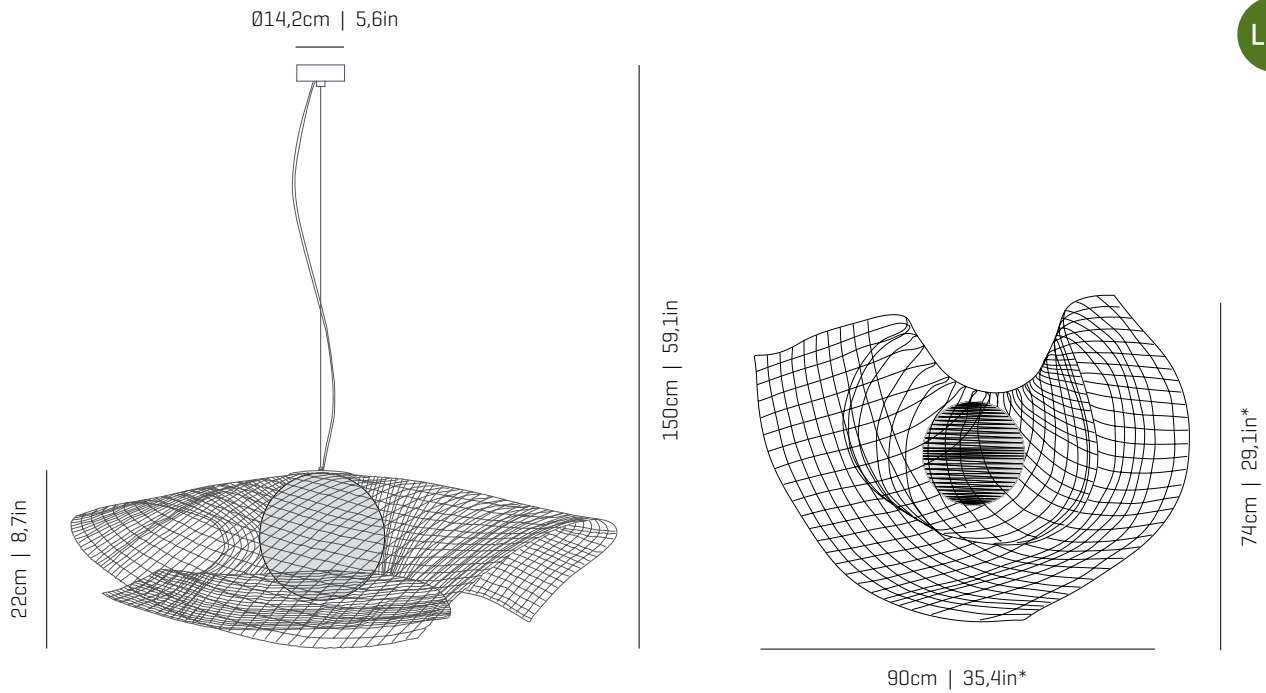

a

emotional light

mytilus collection

ref. MY04G