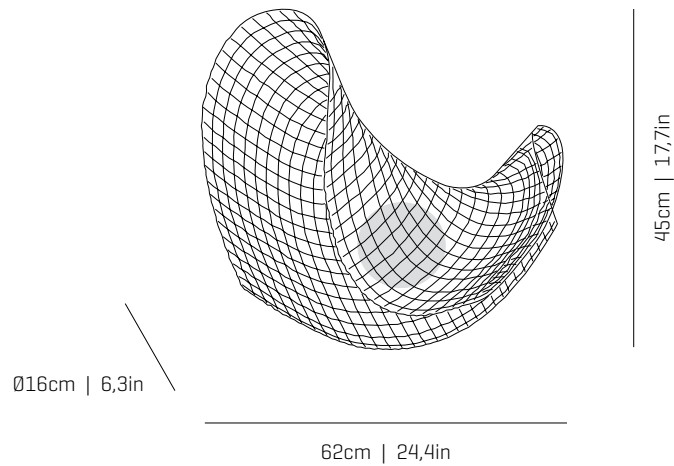

a

emotional light

mytilus collection

LED