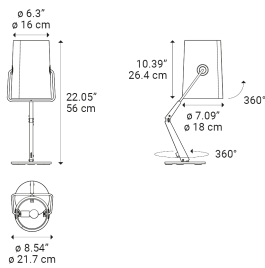

### Light source

LED E14  
1 max 15 W  
(W / L Max 90 mm)