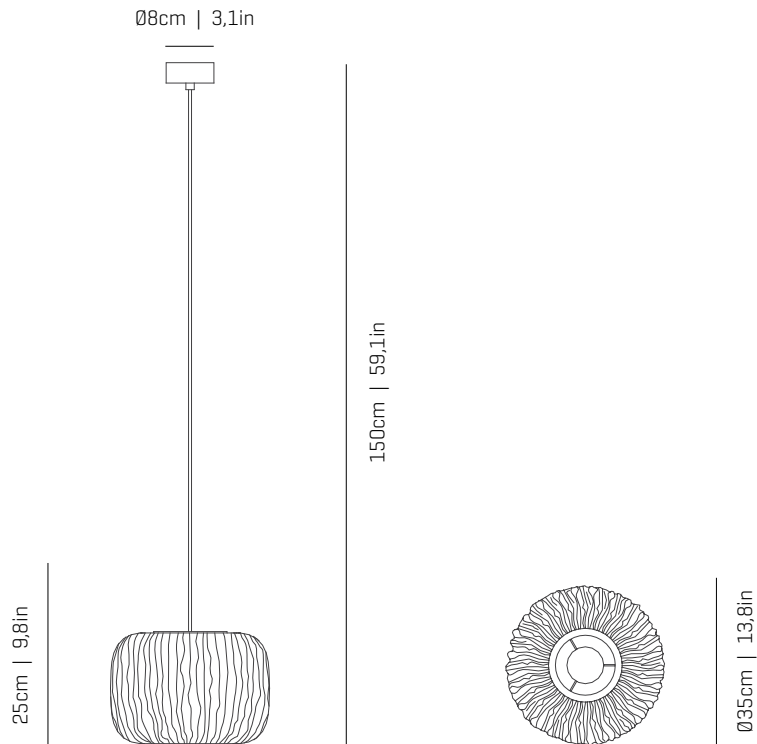

a

emotional light

coral collection