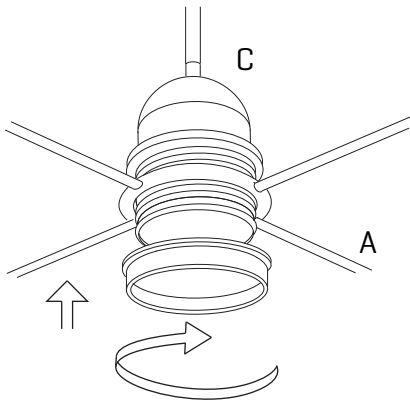

Coral Cay

ref. COCY04

Suitable for indoor use, at 25°C

Apta para uso interior a temperatura ambiente de 25°C

Box contains | Contenido de la caja:

- | | |
|---|--|
| A - Lampshade Tulipa [1] | E - Electrical disposal Ficha [1] |
| B - Holding piece Pieza de sujeción [1] | F - Screws Tornillos [2] |
| C - Lampholder Portalámparas [1] | G - Canopy Florón [1] |
| D - Security screws Tornillos de seguridad [2] | H - Wall Plugs Tacos [2] |

1.1 Realizar los agujeros en el techo, colocar los tacos y atornillar la pieza de sujeción.
1.2 Pasar los cables eléctricos al interior y hacer la conexión eléctrica dentro, siguiendo las instrucciones.

2

Insert the canopy in the holding piece and tight the security screws.
Tighten the strain relief situated on the canopy.

Encajar el florón en la pieza de sujeción y apretar los tornillos de seguridad.
Apretar el tensor del cable situado en el florón.

a

emotional light

ASSEMBLY INSTRUCTIONS
INSTRUCCIONES DE MONTAJE

3

Insert the lampshade into the lampholder and tighten the nut.

Encajar la tulipa en el portalámparas y apretar la tuerca.