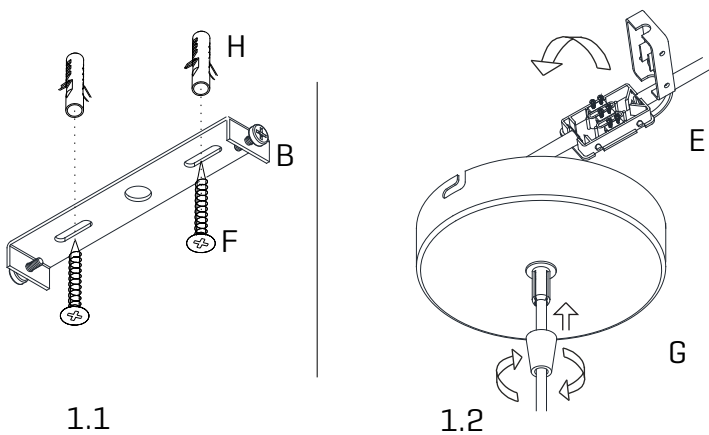

Coral Cay

ref. COCY04

Suitable for indoor use, at 25°C

Apta para uso interior a temperatura ambiente de 25°C

Box contains | Contenido de la caja:

- | | |
|---|--|
| A - Lampshade Tulipa [1] | E - Electrical disposal Ficha [1] |
| B - Holding piece Pieza de sujeción [1] | F - Screws Tornillos [2] |
| C - Lampholder Portalámparas [1] | G - Canopy Florón [1] |
| D - Security screws Tornillos de seguridad [2] | H - Wall Plugs Tacos [2] |

SAFETY NOTE: Switch off mains supply before commencing installation

INDICACIÓN DE SEGURIDAD : Desconecte la alimentación eléctrica antes de empezar la instalación

1

1.1 Drill the holes in the ceiling, fit the wall plugs into them and screw the holding piece.
1.2 Pass the electric cables to the interior and do the electric connection, please follow the instructions.

1.1 Realizar los agujeros en el techo, colocar los tacos y atornillar la pieza de sujeción.
1.2 Pasar los cables eléctricos al interior y hacer la conexión eléctrica dentro, siguiendo las instrucciones.

2

Insert the canopy in the holding piece and tight the security screws.
Tighten the strain relief situated on the canopy.

Encajar el florón en la pieza de sujeción y apretar los tornillos de seguridad.
Apretar el tensor del cable situado en el florón.