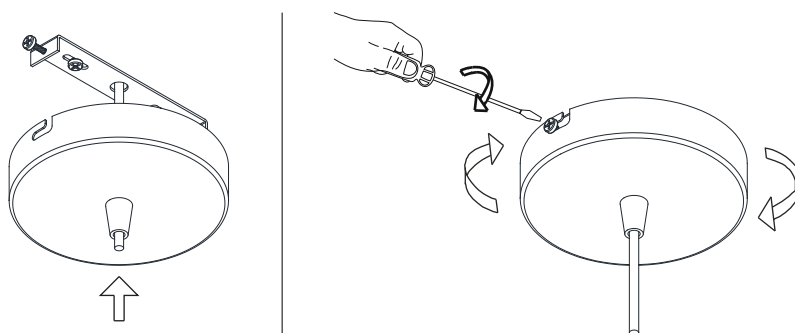

Coral Cay

ref. COCY04

Suitable for indoor use, at 25°C

Apta para uso interior a temperatura ambiente de 25°C

Box contains | Contenido de la caja:

- | | |
|---|--|
| A - Lampshade Tulipa [1] | E - Electrical disposal Ficha [1] |
| B - Holding piece Pieza de sujeción [1] | F - Screws Tornillos [2] |
| C - Lampholder Portalámparas [1] | G - Canopy Florón [1] |
| D - Security screws Tornillos de seguridad [2] | H - Wall Plugs Tacos [2] |

SAFETY NOTE: Switch off mains supply before commencing installation

INDICACIÓN DE SEGURIDAD : Desconecte la alimentación eléctrica antes de empezar la instalación

1

1.1 Drill the holes in the ceiling, fit the wall plugs into them and screw the holding piece.
1.2 Pass the electric cables to the interior and do the electric connection, please follow the instructions.

1.1 Realizar los agujeros en el techo, colocar los tacos y atornillar la pieza de sujeción.
1.2 Pasar los cables eléctricos al interior y hacer la conexión eléctrica dentro, siguiendo las instrucciones.

2

Insert the canopy in the holding piece and tight the security screws.
Tighten the strain relief situated on the canopy.

Encajar el florón en la pieza de sujeción y apretar los tornillos de seguridad.
Apretar el tensor del cable situado en el florón.