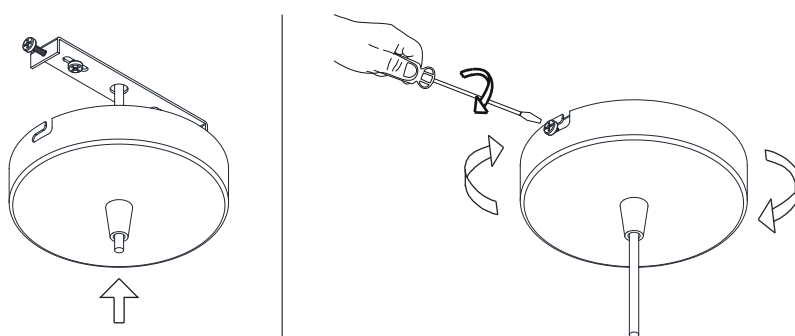

Coral Searchin

ref. COAU04

Suitable for indoor use, at 25°C

Apta para uso interior a temperatura ambiente de 25°C

Box contains | Contenido de la caja:

A - Lampshade | Tulipa [1]**B** - Holding piece | Pieza de sujeción [1]**C** - Lampholder | Portalámparas [1]**D** - Security screws | Tornillos de seguridad [2]**E** - Electrical disposal | Ficha [1]**F** - Screws | Tornillos [2]**G** - Canopy | Florón [1]**H** - Wall Plugs | Tacos [2]

SAFETY NOTE: Switch off mains supply before commencing installation

INDICACIÓN DE SEGURIDAD : Desconecte la alimentación eléctrica antes de empezar la instalación

1

1.1 Drill the holes in the ceiling, fit the wall plugs into them and screw the holding piece.
1.2 Pass the electric cables to the interior and do the electric connection, please follow the instructions.

1.1 Realizar los agujeros en el techo, colocar los tacos y atornillar la pieza de sujeción.
1.2 Pasar los cables eléctricos al interior y hacer la conexión eléctrica dentro, siguiendo las instrucciones.

2

Insert the canopy in the holding piece and tight the security screws.
Tighten the strain relief situated on the canopy.

Encajar el florón en la pieza de sujeción y apretar los tornillos de seguridad.
Apretar el tensor del cable situado en el florón.