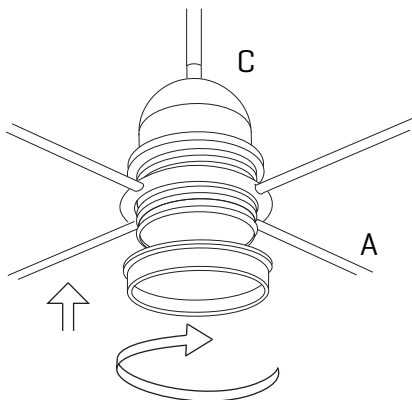

Coral Searchin

ref. COAU04

Suitable for indoor use, at 25°C

Apta para uso interior a temperatura ambiente de 25°C

Box contains | Contenido de la caja:

A - Lampshade | Tulipa [1]**B** - Holding piece | Pieza de sujeción [1]**C** - Lampholder | Portalámparas [1]**D** - Security screws | Tornillos de seguridad [2]**E** - Electrical disposal | Ficha [1]**F** - Screws | Tornillos [2]**G** - Canopy | Florón [1]**H** - Wall Plugs | Tacos [2]

1.1 Realizar los agujeros en el techo, colocar los tacos y atornillar la pieza de sujeción.
1.2 Pasar los cables eléctricos al interior y hacer la conexión eléctrica dentro, siguiendo las instrucciones.

2

Insert the canopy in the holding piece and tight the security screws.
Tighten the strain relief situated on the canopy.

Encajar el florón en la pieza de sujeción y apretar los tornillos de seguridad.
Apretar el tensor del cable situado en el florón.

a

emotional light

ASSEMBLY INSTRUCTIONS
INSTRUCCIONES DE MONTAJE

3

Insert the lampshade into the lampholder and tighten the nut.

Encajar la tulipa en el portalámparas y apretar la tuerca.