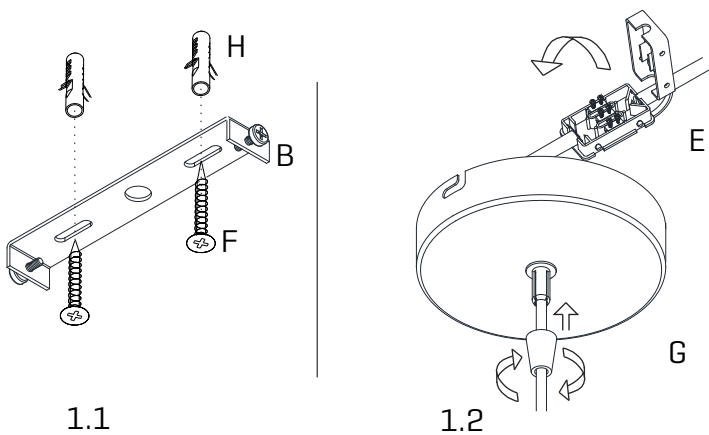

Coral Searchin

ref. COAU04

Suitable for indoor use, at 25°C

Apta para uso interior a temperatura ambiente de 25°C

Box contains | Contenido de la caja:

A - Lampshade | Tulipa [1]**B** - Holding piece | Pieza de sujeción [1]**C** - Lampholder | Portalámparas [1]**D** - Security screws | Tornillos de seguridad [2]**E** - Electrical disposal | Ficha [1]**F** - Screws | Tornillos [2]**G** - Canopy | Florón [1]**H** - Wall Plugs | Tacos [2]

SAFETY NOTE: Switch off mains supply before commencing installation

INDICACIÓN DE SEGURIDAD : Desconecte la alimentación eléctrica antes de empezar la instalación

1

1.1 Drill the holes in the ceiling, fit the wall plugs into them and screw the holding piece.
1.2 Pass the electric cables to the interior and do the electric connection, please follow the instructions.

1.1 Realizar los agujeros en el techo, colocar los tacos y atornillar la pieza de sujeción.
1.2 Pasar los cables eléctricos al interior y hacer la conexión eléctrica dentro, siguiendo las instrucciones.

2

Insert the canopy in the holding piece and tight the security screws.
Tighten the strain relief situated on the canopy.

Encajar el florón en la pieza de sujeción y apretar los tornillos de seguridad.
Apretar el tensor del cable situado en el florón.