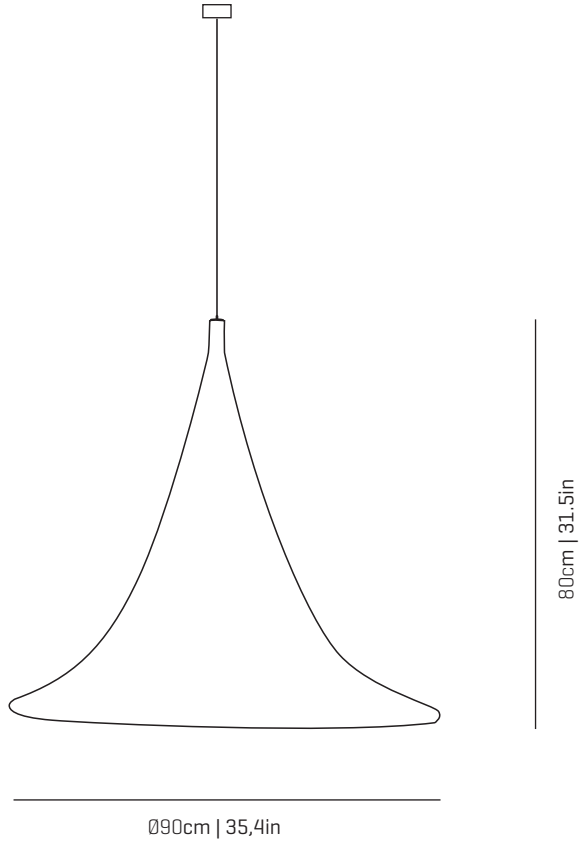

a

emotional light

cabana collection

ref. CB04G

CB04

CB04G

MATERIALS & COMPONENTS | MATERIALES & COMPONENTES

LAMP SHADE | TULIPA

3D Knit | Punto 3D

One color to choose | Un color a elegir

NA

BG

CANOPY AND CABLE

FLORÓN Y CABLE

Steel painted in black

Acero pintado en negro

Black cable

Cable negro

Standard: 150cm | 59,1in

Length/largo customizable

120V: 200cm | 78,7in

RECOMMENDED BULBS

BOMBILLAS RECOMENDADAS

230V - 50Hz

E27 LED OPAL - Max. 3x12 W

1521 lm recommended bulbs

120V - 60Hz

E27 LED OPAL - Max. 3x12 W

1521 lm recommended bulbs

OTHER DATA | OTROS DATOS

NET WEIGHT

PESO NETO

3,5 kg | 7,7lb

PACKAGING

EMBALAJE

102x102x13cm | 40,1x40,1x5,1in

5kg | 11lb

ELECTRICAL FEATURES

CARACTERÍSTICAS ELÉCTRICAS

CERTIFICATIONS

CERTIFICACIONES