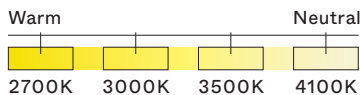

FINISHES

Black (BK)

White (WH)

Gold (GD)

Bronze (AB)

3D MODELS ON A-N-D.COM

REVIT, IES, DWG, 3DS, Rhino, Sketchup

CERTIFICATIONS

Application: dry indoor location only

COLOUR TEMPERATURE OPTIONS

For custom finishes, please inquire.

SERIES	SIZE	TYPE	FINISH	CCT	PS	VOLTAGE IN
BUT	90	CW	<input type="checkbox"/> BK (BLACK)	<input type="checkbox"/> 27 (2700K)	<input type="checkbox"/> ELV	<input type="checkbox"/> 120
			<input type="checkbox"/> WH (WHITE)	<input type="checkbox"/> 30 (3000K)	<input type="checkbox"/> 010	<input type="checkbox"/> 230
			<input type="checkbox"/> GD (GOLD)	<input type="checkbox"/> 35 (3500K)	<input type="checkbox"/> DAL	<input type="checkbox"/> 277*
			<input type="checkbox"/> AB (BRONZE)	<input type="checkbox"/> 41 (4100K)		