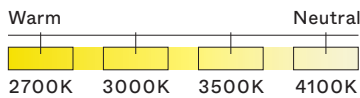

FINISHES

Black (BK)

White (WH)

Gold (GD)

Bronze (AB)

3D MODELS ON A-N-D.COM

REVIT, IES, DWG, 3DS, Rhino, Sketchup

CERTIFICATIONS

Application: dry indoor location only

COLOUR TEMPERATURE OPTIONS

For custom finishes, please inquire.

SERIES	SIZE	TYPE	FINISH	CCT	PS	VOLTAGE IN
BUT	60	CW	<input type="checkbox"/> BK (BLACK)	<input type="checkbox"/> 27 (2700K)	<input type="checkbox"/> ELV	<input type="checkbox"/> 120
			<input type="checkbox"/> WH (WHITE)	<input type="checkbox"/> 30 (3000K)	<input type="checkbox"/> 010	<input type="checkbox"/> 230
			<input type="checkbox"/> GD (GOLD)	<input type="checkbox"/> 35 (3500K)	<input type="checkbox"/> DAL	<input type="checkbox"/> 277*
			<input type="checkbox"/> AB (BRONZE)	<input type="checkbox"/> 41 (4100K)		