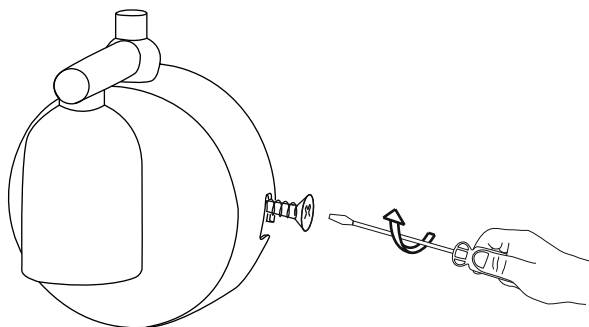

emotional light

Ballet

ref. BA06

Suitable for indoor use, at 25°C

Apta para uso interior a temperatura ambiente de 25°C

Box contains | Contenido de la caja:

A - Lampshade | Tulipa [1]

B - Holding piece | Pieza de sujeción [1]

INDICACIÓN DE SEGURIDAD : Desconecte la alimentación eléctrica antes de empezar la instalación

1

Drill the holes in the ceiling, fit the wall plugs into them and screw the holding piece.

Realizar los agujeros en el techo, colocar los tacos y atornillar la pieza de sujeción.

2

Pass the electric cables to the interior and do the electric connection

Passar los cables eléctricos al interior y hacer la conexión eléctrica dentro

* Do not separate the lampshade from the support
* No separe la tulipa del soporte

3

Insert the lampholder support in the holding piece and tight the security screws.

Encajar el soporte en la pieza de sujeción y apretar los tornillos de seguridad.

The device is not suitable for instalation on normally inflamable surfaces.