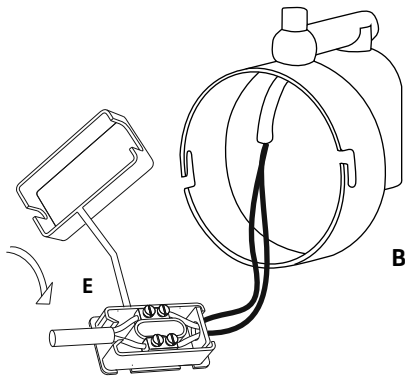

C - Lampholder | Portalámparas [1]

D - Security screws | Tornillos de seguridad [2]

E - Electrical disposal | Ficha [1]

F - Screws | Tornillos [2]

G - Wall Plugs | Tacos [2]

SAFETY NOTE: Switch off mains supply before commencing installation

INDICACIÓN DE SEGURIDAD : Desconecte la alimentación eléctrica antes de empezar la instalación

1

Drill the holes in the ceiling, fit the wall plugs into them and screw the holding piece.

Realizar los agujeros en el techo, colocar los tacos y atornillar la pieza de sujeción.

2

Pass the electric cables to the interior and do the electric connection

Passar los cables eléctricos al interior y hacer la conexión eléctrica dentro

* Do not separate the lampshade from the support
* No separe la tulipa del soporte

3

Insert the lampholder support in the holding piece and tight the security screws.

Encajar el soporte en la pieza de sujeción y apretar los tornillos de seguridad.

The device is not suitable for instalation on normally inflamable surfaces.