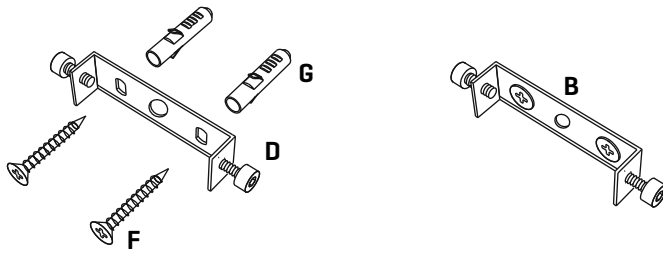

emotional light

Ballet

ref. BA06

Suitable for indoor use, at 25°C

Apta para uso interior a temperatura ambiente de 25°C

Box contains | Contenido de la caja:

A - Lampshade | Tulipa [1]

B - Holding piece | Pieza de sujeción [1]

C - Lampholder | Portalámparas [1]

D - Security screws | Tornillos de seguridad [2]

E - Electrical disposal | Ficha [1]

F - Screws | Tornillos [2]

G - Wall Plugs | Tacos [2]

SAFETY NOTE: Switch off mains supply before commencing installation

INDICACIÓN DE SEGURIDAD : Desconecte la alimentación eléctrica antes de empezar la instalación

1

Drill the holes in the ceiling, fit the wall plugs into them and screw the holding piece.

Realizar los agujeros en el techo, colocar los tacos y atornillar la pieza de sujeción.

2

Pass the electric cables to the interior and do the electric connection

Passar los cables eléctricos al interior y hacer la conexión eléctrica dentro

* Do not separate the lampshade from the support
* No separe la tulipa del soporte